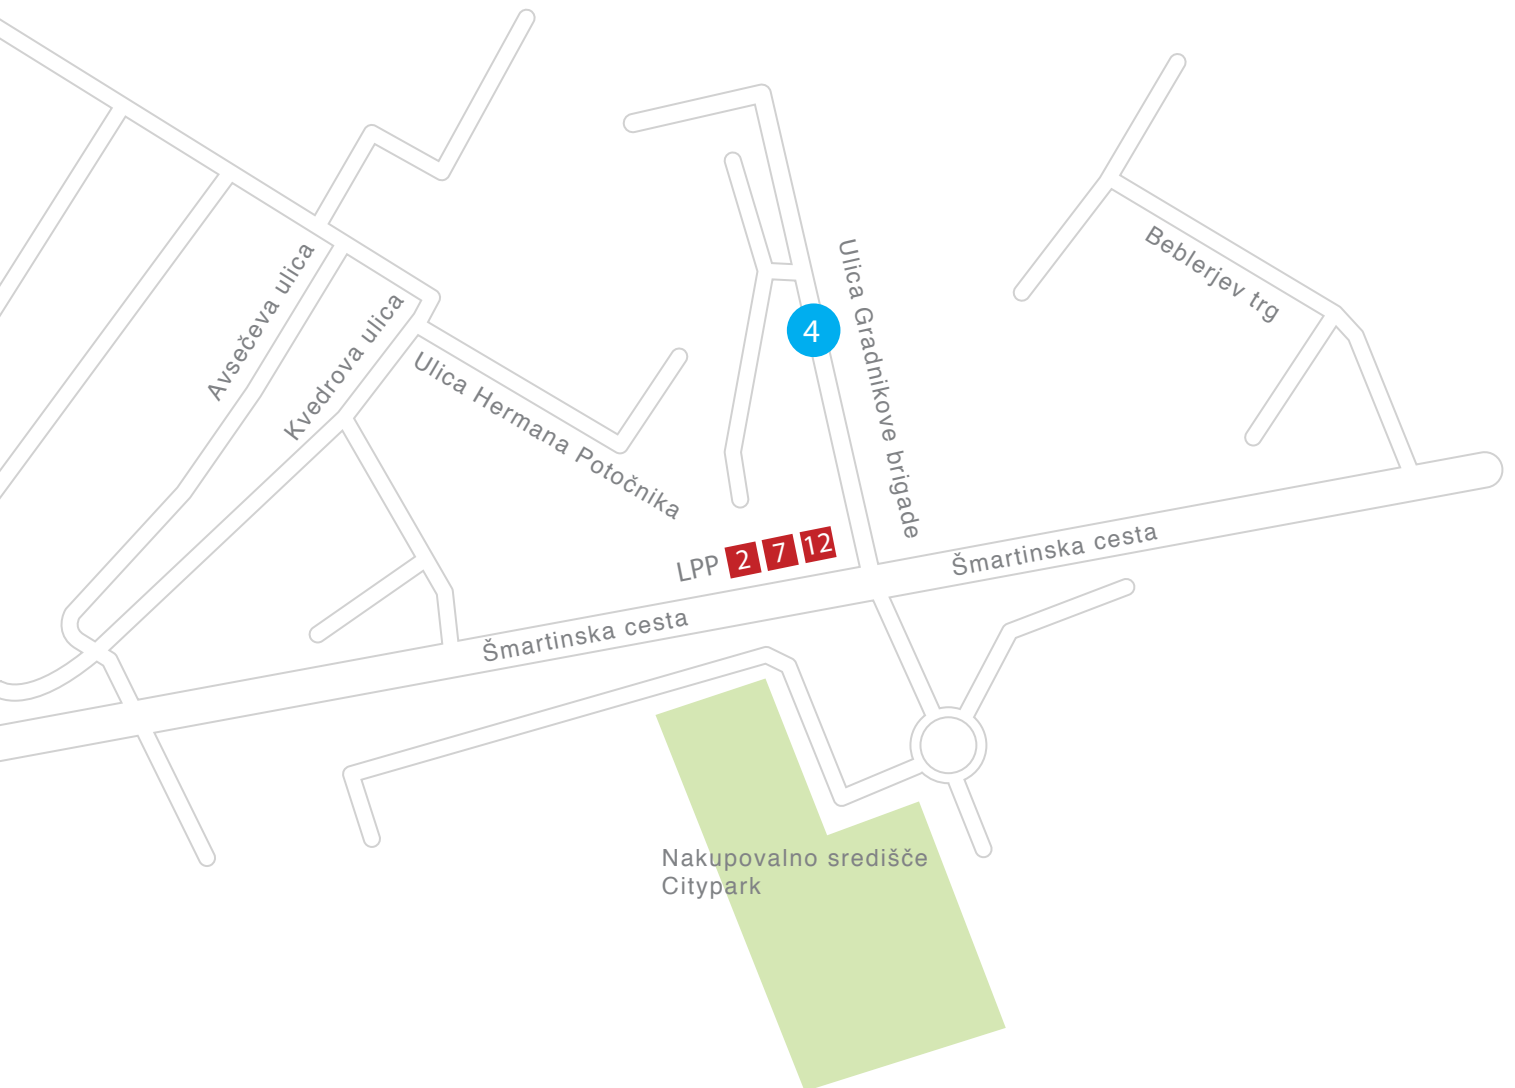

ISC d.o.o.
Ul. Gradnikove brigade 4
1000 Ljubljana

Telefon (01) 523 35 84 / Faks (01) 541 42 10
info@iscenter.si

Družba se nahaja v poslovni stavbi, nasproti nakupovalnega središča Citypark.

Premislite dvakrat, preden natisnete zemljevid. Ne spodbujajte izumrtje gozdov.